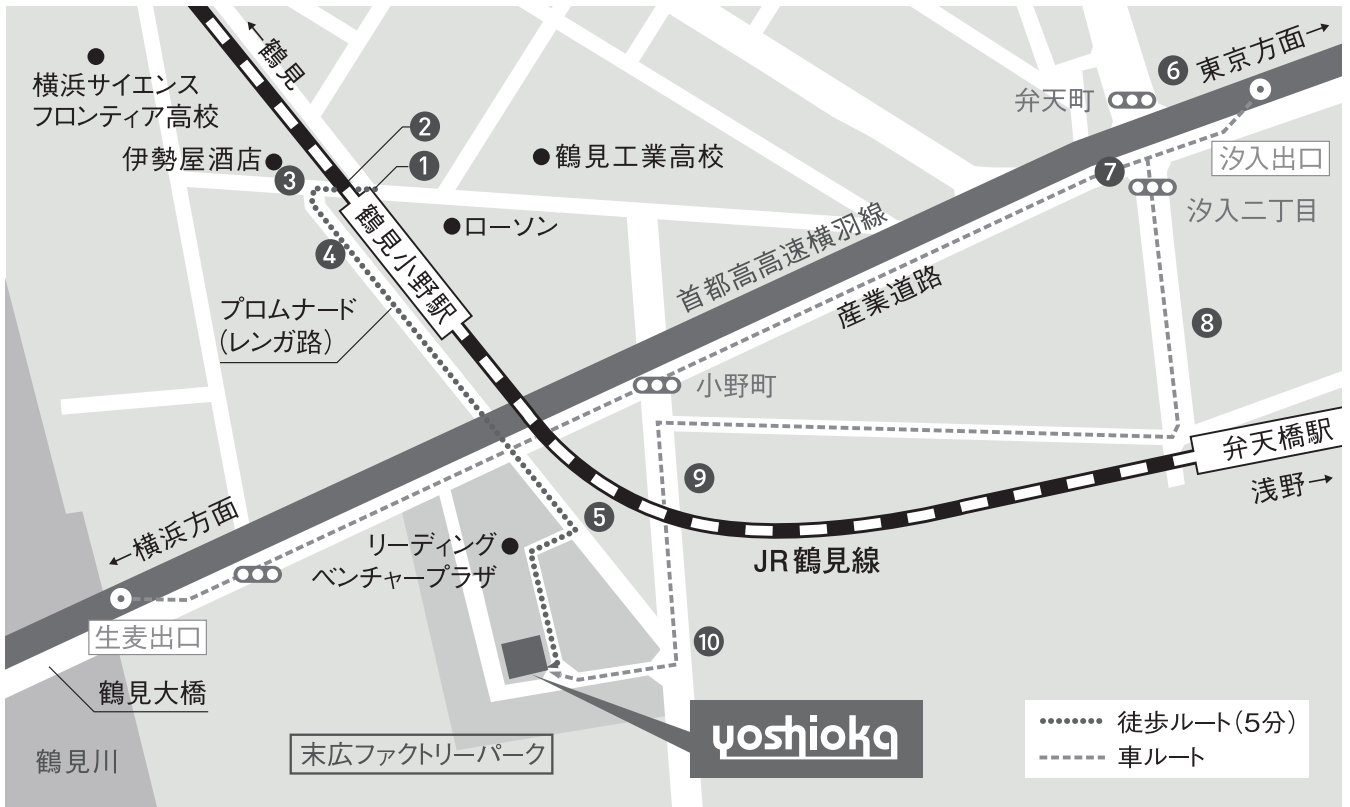

# 吉岡精工へのアクセス

## 電車をご利用の場合

## お車でお越しの場合

## アクセス

電車をご利用の場合

・JR 鶴見駅より鶴見線乗換え、「鶴見小野」駅より徒歩 5分

お車でお越しの場合

・横浜方面から首都高「生麦」出口より 5分、東京方面から「汐入」出口より 3分  
(産業道路から直接入ることはできません)